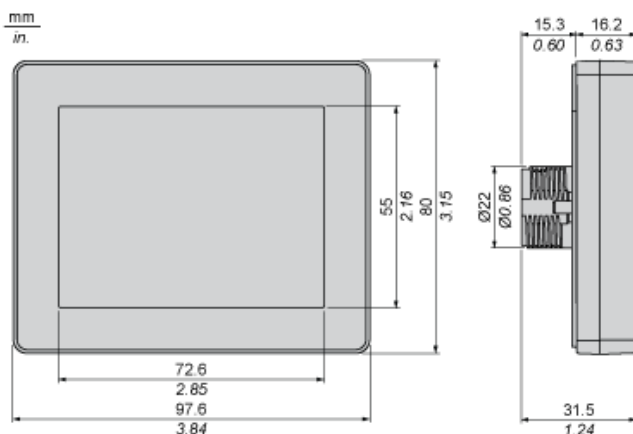

### Principale

Gamma prodotto	Magelis SCU
Tipo di prodotto o componente	Small touchscreen display HMI
Dimensioni display	3,5 pollici
Risoluzione in pixel	320 x 240 pixel QVGA

### Complementare

Tipo di visualizzazione	Display TFT LCD a colori Retroilluminazione a LED
Schermo digitale	Analogico
Durata luce posteriore	50000 ore con 65536 colori
Luminosità	16 livelli tramite pannello a sfioramento
View angle horiz x vert	60° sinistra 60° right 40° top 60° bottom
Font carattere	ASCII Cinese (cinese semplificato) Giapponese (ANK, Kanji) Coreano Taiwanese (cinese tradizionale)
Larghezza	97,6 mm
Profondità	80 mm
Peso prodotto	0,53 kg

### Dimensions of 3.5-inches Display Module