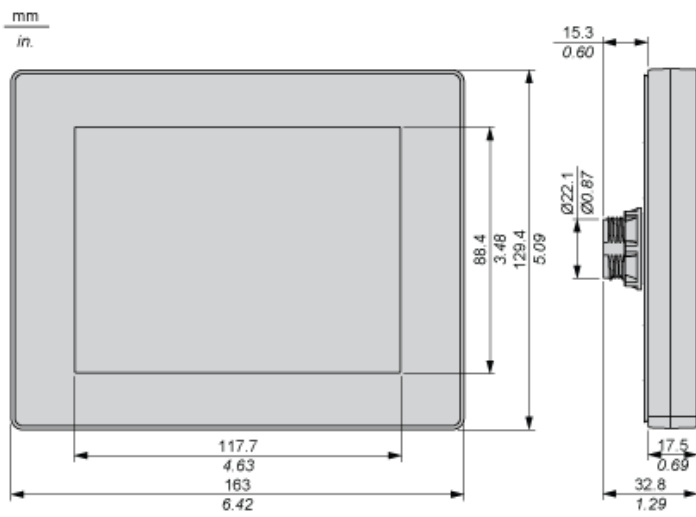

Principale

Gamma prodotto	Magelis SCU
Tipo di prodotto o componente	Small touchscreen display HMI
Dimensioni display	5,7 pollici
Risoluzione in pixel	320 x 240 pixel QVGA

Complementare

Tipo di visualizzazione	Display TFT LCD a colori Retroilluminazione a LED
Schermo digitale	Analogico
Durata luce posteriore	50000 ore con 65536 colori
Luminosità	16 livelli tramite pannello a sfioramento
View angle horiz x vert	60° sinistra 60° right 40° top 60° bottom
Font carattere	ASCII Cinese (cinese semplificato) Giapponese (ANK, Kanji) Coreano Taiwanese (cinese tradizionale)
Larghezza	163 mm
Profondità	129.4 mm
Peso prodotto	0,405 kg

Dimensions of 5.7-inches Display Module

Mounting Without an Anti-Rotation Tee

A	B (1)	B (2)
22.50 ^{0/-0.30} mm (0.88 ^{0/-0.01} in.)	1.5...6 mm (0.06...0.23 in.)	3...6 mm (0.11...0.23 in.)

Mounting With an Anti-Rotation Tee

C	D
30 ^{0/-0.20} mm (1.18 ^{0/-0.0007} in.)	4 ^{0/-0.20} mm (0.15 ^{0/-0.007} in.)