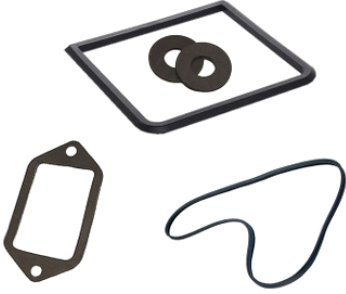

HMIZG522

Guarnizione installazione 5,7" Magelis HMIGTO
acciaio inox

GENERIC IMAGE FOR GASKETS

Principale

Gamma prodotto	Magelis GTO
Tipo di accessori	Guarnizione
Categoria accessori	Accessorio di protezione
Accessori / destinazione elementi	Magelis GTO advanced panel