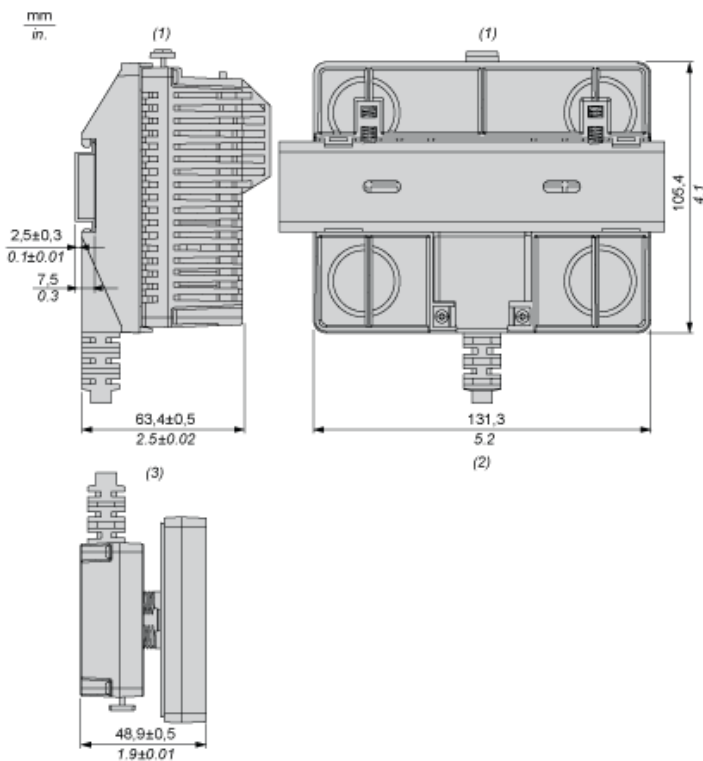

Principale

Gamma prodotto	Magelis SCU
Tipo di prodotto o componente	Remote control cable

Complementare

Lunghezza cavo	3 m
----------------	-----

Ambiente

Sostenibilità dell'offerta

Stato sostenibilità offerta	Prodotto non Green Premium
RoHS (codice data: aass)	Conforme - da 1535 - dichiarazione di conformità Schneider Electric

Dimensions

- (1) Rear module
- (2) Rear module remote cable
- (3) Panel remote cable

Recommended Mounting position

- (1) Horizontal mounting
- (2) Vertical mounting

No Recommended Mounting Position

Clearance