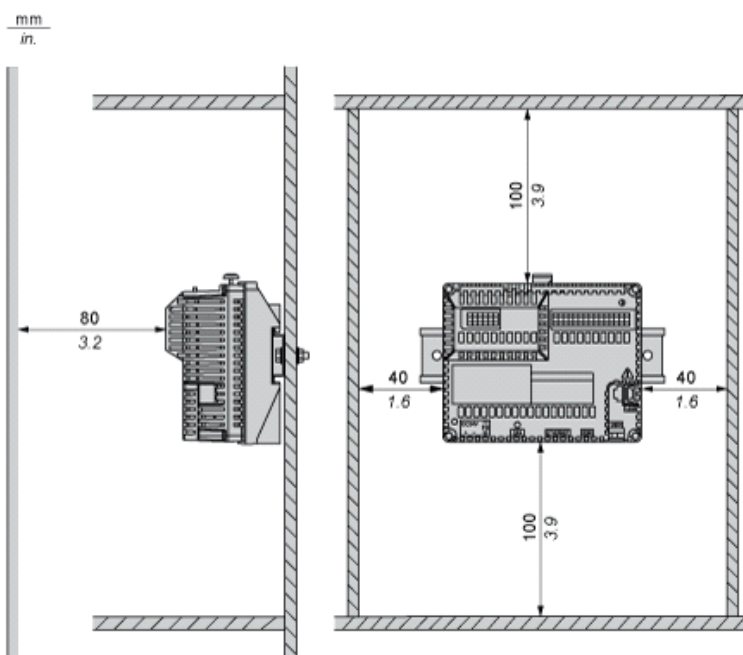

Principale

Gamma prodotto	Magelis SCU
Tipo di prodotto o componente	Remote control cable

Complementare

Lunghezza cavo	3 m
----------------	-----

Ambiente

Sostenibilità dell'offerta

Stato sostenibilità offerta	Prodotto non Green Premium
RoHS (codice data: aass)	Conforme - da 1535 - dichiarazione di conformità Schneider Electric

Dimensions

- (1) Rear module
- (2) Rear module remote cable
- (3) Panel remote cable

Recommended Mounting position

- (1) Horizontal mounting
- (2) Vertical mounting

No Recommended Mounting Position

Clearance