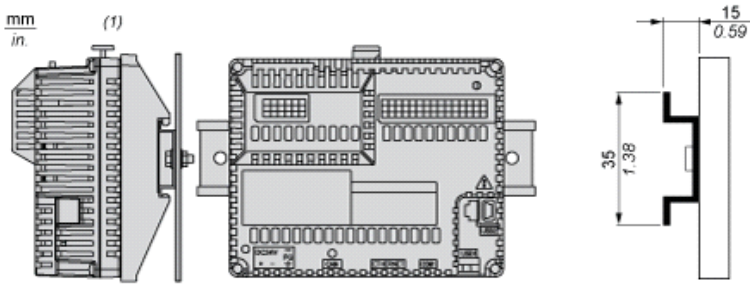

Principale

Gamma prodotto	Magelis SCU
Tipo di prodotto o componente	Remote control cable

Complementare

Lunghezza cavo	3 m
----------------	-----

Ambiente

Sostenibilità dell'offerta

Stato sostenibilità offerta	Prodotto non Green Premium
RoHS (codice data: aass)	Conforme - da 1535 - dichiarazione di conformità Schneider Electric

Dimensions

- (1) Rear module
- (2) Rear module remote cable
- (3) Panel remote cable

Recommended Mounting position

- (1) Horizontal mounting
- (2) Vertical mounting

No Recommended Mounting Position

Clearance