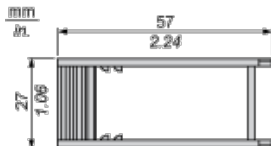

## Complementare

Materiale accessori	Plastica
Accessori / destinazione elementi	Zelio Relay RXM
Compatibilità prodotto	Socket RXZ (2 OC) Socket RXZ (3 C/O) Socket RXZ (4 OC)
Peso prodotto	0,005 kg

## Dimensioni