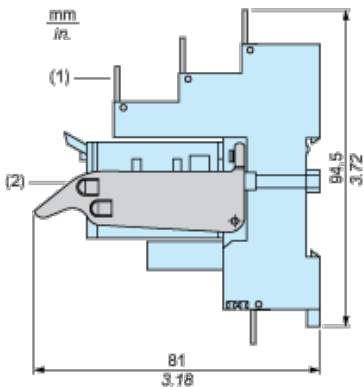

Ambiente

Dimensioni

Montaggio su tutti i socket (1)