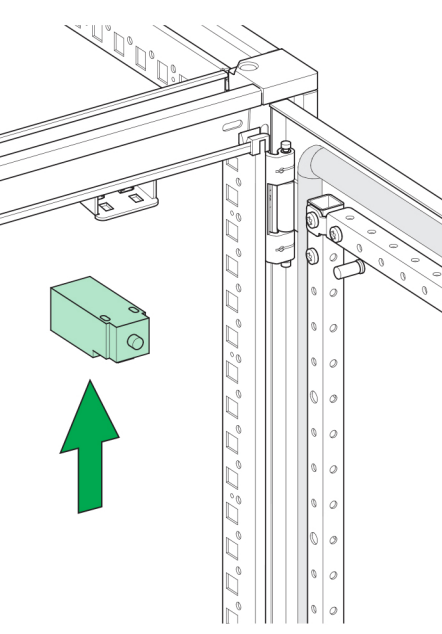

A

Spacial SF

min. 70 mm
min. 2.75 in

1 type 3

2

3

4

5

type 2