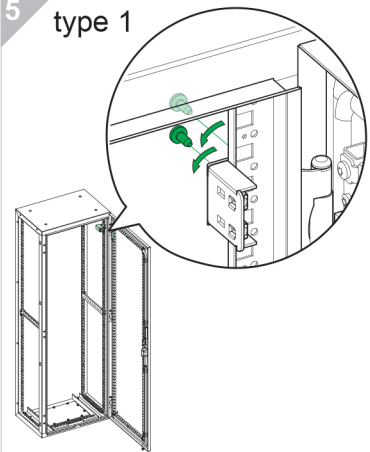

A

type X
M5,5
3 Nm
26,55 lb-in

SPACIAL SFX

i

1 type 3

2

3 type X

4

5 type 1

6

7 type 2