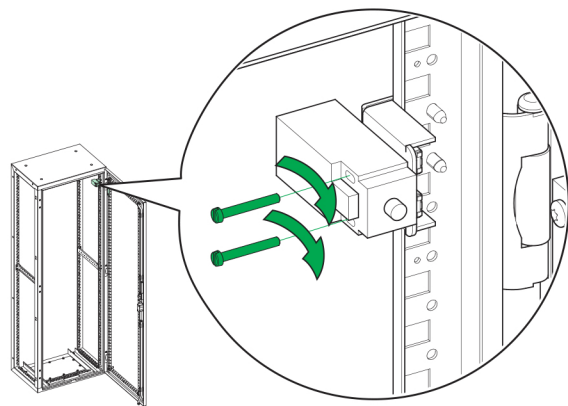

A

type X
M5,5
3 Nm
26,55 lb-in

SPACIAL SFX

i

1 type 3

2

3 type X

4

5 type 1

6

7 type 2