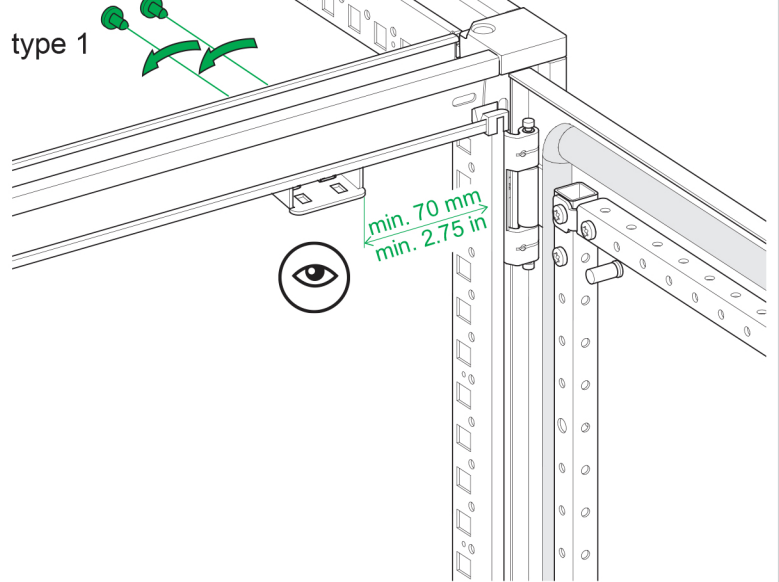

A

Spacial SF

min. 70 mm
min. 2.75 in

1 type 3

2

3

4

5

type 2