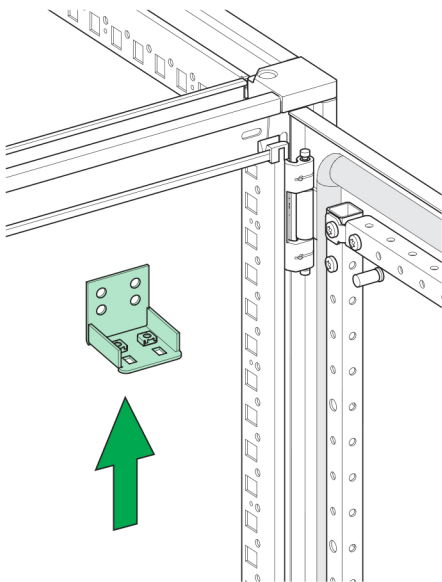

A

Spacial SF

min. 70 mm
min. 2.75 in

1 type 3

2

3

4

5

type 2