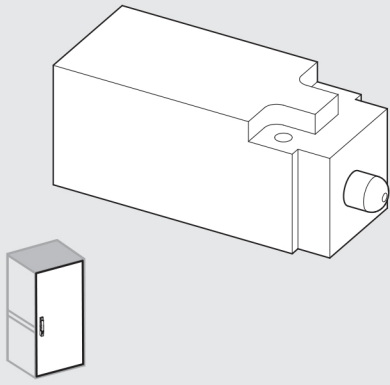

A

Spacial SFX