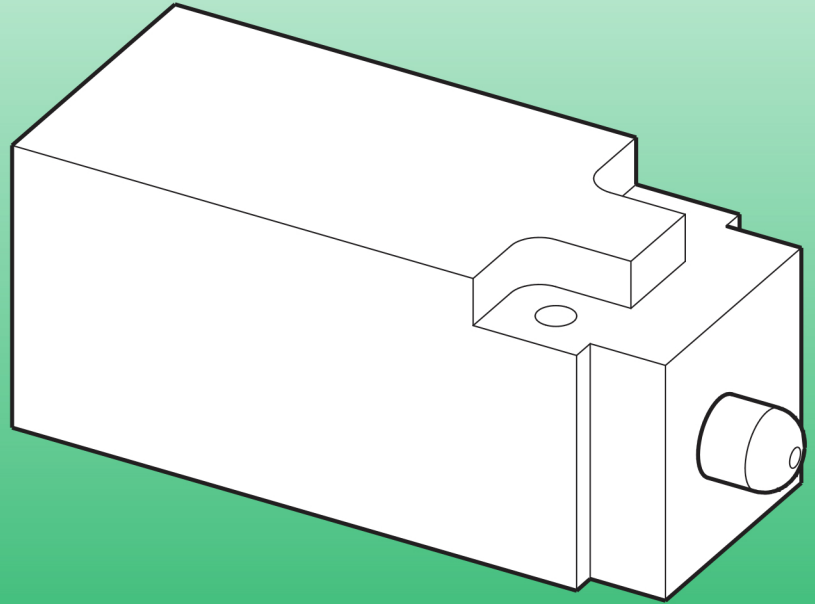

Door Switch for Spacial SF-SFX
Contact de Porte pour Spacial SF-SFX
Interruptor de Puerta para Spacial SF-SFX
Дверной выключатель для Spacial SF-SFX

Spacial SF

Spacial SFX

type 1

M6 / T30

4,5 Nm
39.8 lb-in

type 2

M4 / SL5.5

3 Nm
26.55 lb-in

type 3

M4

A

Spacial SF

min. 70 mm
min. 2.75 in