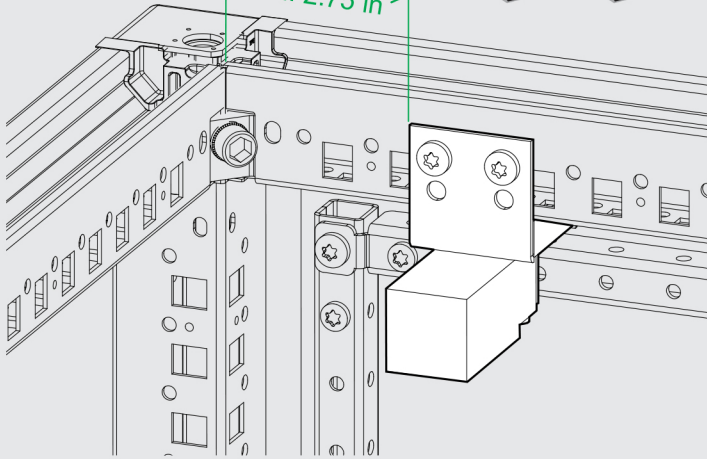

A

Spacial SF

min. 70 mm
min. 2.75 in