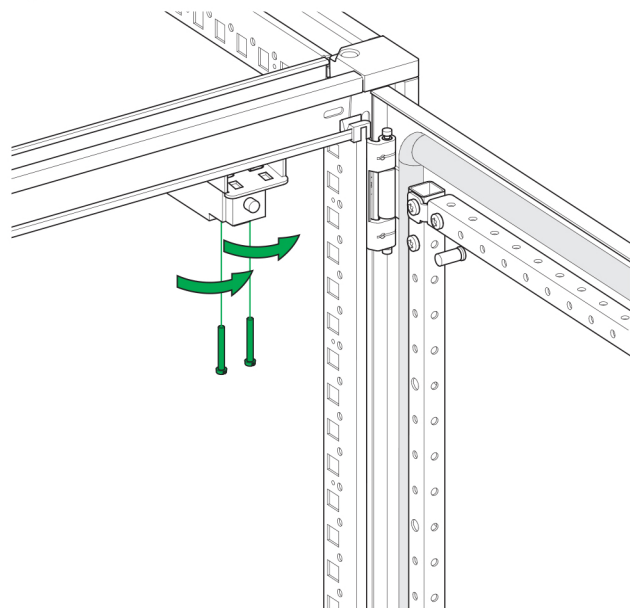

A

Spacial SF

min. 70 mm
min. 2.75 in

1 type 3

2

3

4

5

type 2