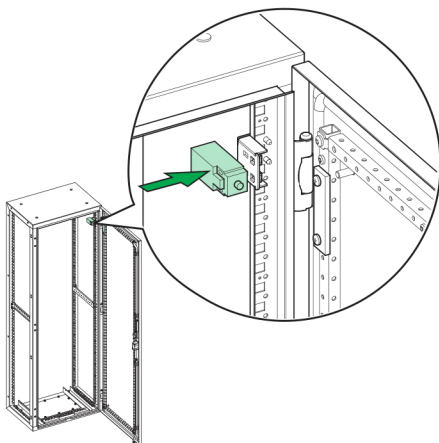

A

type X
M5,5
3 Nm
26,55 lb-in

SPACIAL SFX

i

1 type 3

2

3 type X

4

5 type 1

6

7 type 2