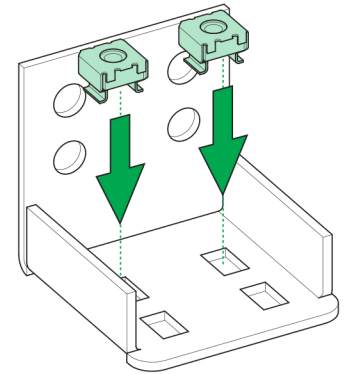

A

Spacial SF

min. 70 mm
min. 2.75 in

1 type 3

2

3

4

5

type 2