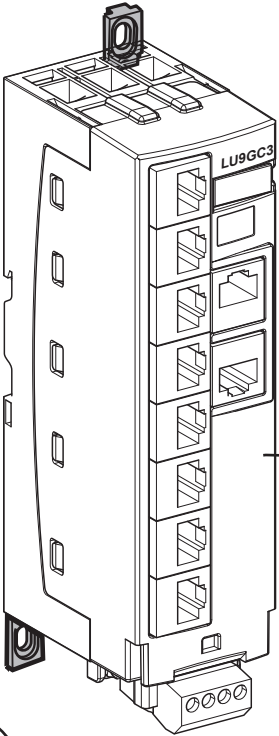

W916388600111

Schneider Electric Industries SAS
 35, rue Joseph Monier
 92506 Rueil Malmaison
 France

RJ45

 mm ²	 mm ²	 mm ²	 mm ²	 mm ²	 mm ²	 mm		 N.m lb.in	
0,25... 1,5		0,2...1,5	0,2...1	0,2...1,5	0,2...1	7	Ø 3,5	0,5	Ø 3
1...1,5	1...1,5	1...2,5	1...2,5	1...2,5	1...2,5	7	Ø 5 Phillips N°1	0,8...1,2	Ø 3