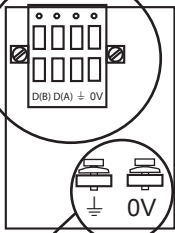

W916388600111

Schneider Electric Industries SAS
 35, rue Joseph Monier
 92506 Rueil Malmaison
 France

RJ45

 mm ²	 mm ²	 mm ²	 mm ²	 mm ²	 mm ²	 mm		 N.m lb.in	
0,25... 1,5		0,2...1,5	0,2...1	0,2...1,5	0,2...1	7	Ø 3,5	0,5	Ø 3
1...1,5	1...1,5	1...2,5	1...2,5	1...2,5	1...2,5	7	Ø 5 Phillips N°1	0,8...1,2	Ø 3