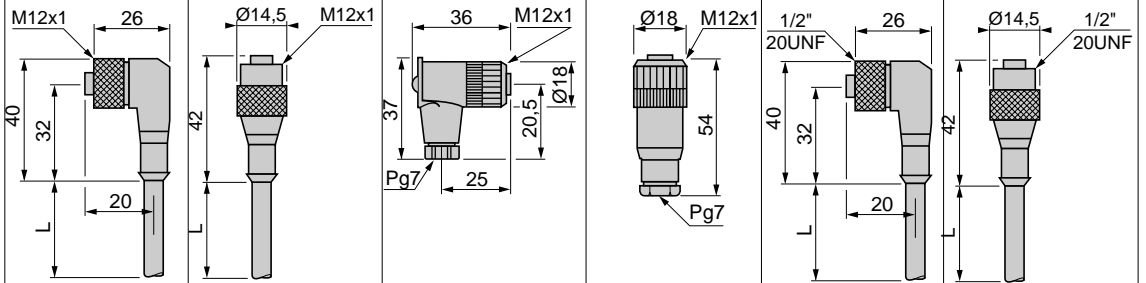

XS-P.....K

Dimensions
Encombremets
Abmessungen
Dimensiones
Dimensioni d'ingombro
Altravancamentos

PvR L = 2 m.	XZ-CP1241L2	XZ-CP1141L2	-	-	XZ-CP1965L2	XZ-CP1865L2
PvR L = 5 m.	XZ-CP1241L5	XZ-CP1141L5	-	-	XZ-CP1965L5	XZ-CP1865L5
7P (Pg7)	-	-	XZ-CC12FCP40B	XZ-CC12FDP40B	-	-

Connection schemes
Schémas de raccordement
Anschlußpläne
Esquemas de conexión
Schemi di collegamento
Esquemas de ligação

XS-P.....G

Dimensions
Encombremets
Abmessungen
Dimensiones
Dimensioni d'ingombro
Altravancamentos