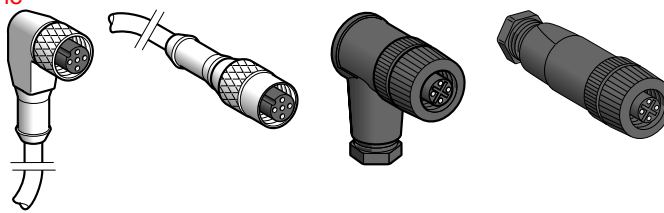

XZ-CP / XZ-CC

Machine cabling accessories

Constituants de câblage machine

Zubehör für Maschinen-
Anschlußtechnik

Contituyentes de conexionado

Accessori di cablaggio

Constituintes de cablagem

XS-P.....D

XS-P.....K

Dimensions
Encombremets
Abmessungen
Dimensiones
Dimensioni d'ingombro
Altravancamentos

PvR L = 2 m.	XZ-CP1241L2	XZ-CP1141L2	-	-	XZ-CP1965L2	XZ-CP1865L2
PvR L = 5 m.	XZ-CP1241L5	XZ-CP1141L5	-	-	XZ-CP1965L5	XZ-CP1865L5
7P (Pg7)	-	-	XZ-CC12FCP40B	XZ-CC12FDP40B	-	-

Connection schemes
Schémas de raccordement
Anschlußpläne
Esquemas de conexión
Schemi di collegamento
Esquemas de ligação

XS-P.....G

Dimensions
Encombremets
Abmessungen
Dimensiones
Dimensioni d'ingombro
Altravancamentos