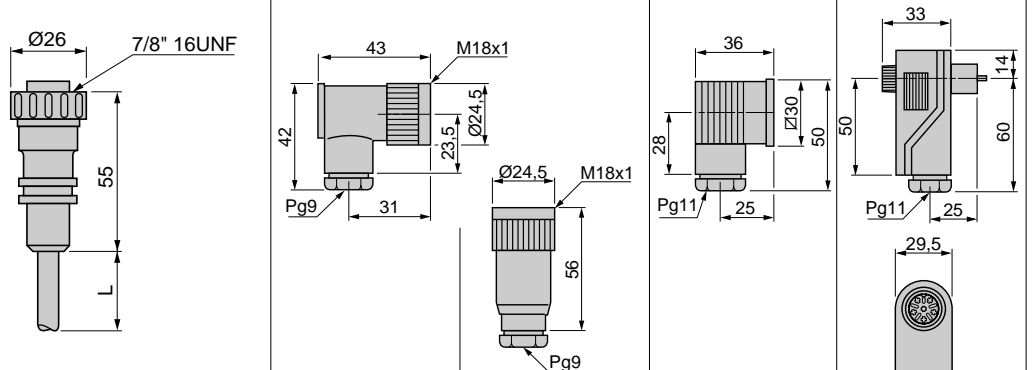

XS-P.....K

Dimensions
Encombremets
Abmessungen
Dimensiones
Dimensioni d'ingombro
Altravancamentos

PvR L = 2 m.	XZ-CP1241L2	XZ-CP1141L2	-	-	XZ-CP1965L2	XZ-CP1865L2
PvR L = 5 m.	XZ-CP1241L5	XZ-CP1141L5	-	-	XZ-CP1965L5	XZ-CP1865L5
7P (Pg7)	-	-	XZ-CC12FCP40B	XZ-CC12FDP40B	-	-

Connection schemes
Schémas de raccordement
Anschlußpläne
Esquemas de conexión
Schemi di collegamento
Esquemas de ligação

XS-P.....G

Dimensions
Encombremets
Abmessungen
Dimensiones
Dimensioni d'ingombro
Altravancamentos

PvR L = 2 m.	XZ-CP1662L2	XZ-CP1670L2	-	-	-	-
PvR L = 5 m.	XZ-CP1662L5	XZ-CP1670L5	-	-	-	-
9P (Pg9)	-	-	XZ-CC18FCP40B	XZ-CC18FDP40B	-	-
11P (Pg11)	-	-	-	-	XZ-CC43FCP40B	XZ-CC51FCP50B

Connection schemes
Schémas de raccordement
Anschlußpläne
Esquemas de conexión
Schemi di collegamento
Esquemas de ligação