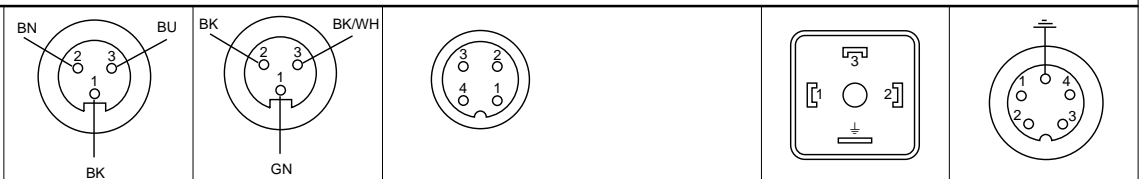

XS-P.....K

Dimensions
Encombremets
Abmessungen
Dimensiones
Dimensioni d'ingombro
Altravancamentos

PvR L = 2 m.	XZ-CP1241L2	XZ-CP1141L2	-	-	XZ-CP1965L2	XZ-CP1865L2
PvR L = 5 m.	XZ-CP1241L5	XZ-CP1141L5	-	-	XZ-CP1965L5	XZ-CP1865L5
7P (Pg7)	-	-	XZ-CC12FCP40B	XZ-CC12FDP40B	-	-

Connection schemes
Schémas de raccordement
Anschlußpläne
Esquemas de conexión
Schemi di collegamento
Esquemas de ligação

XS-P.....G

Dimensions
Encombremets
Abmessungen
Dimensiones
Dimensioni d'ingombro
Altravancamentos

PvR L = 2 m.	XZ-CP1662L2	XZ-CP1670L2	-	-	-	-
PvR L = 5 m.	XZ-CP1662L5	XZ-CP1670L5	-	-	-	-
9P (Pg9)	-	-	XZ-CC18FCP40B	XZ-CC18FDP40B	-	-
11P (Pg11)	-	-	-	-	XZ-CC43FCP40B	XZ-CC51FCP50B

Connection schemes
Schémas de raccordement
Anschlußpläne
Esquemas de conexión
Schemi di collegamento
Esquemas de ligação