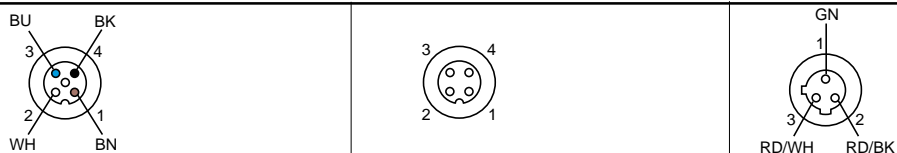

XS-P.....K

Dimensions
Encombremets
Abmessungen
Dimensiones
Dimensioni d'ingombro
Altravancamentos

PvR L = 2 m.	XZ-CP1241L2	XZ-CP1141L2	-	-	XZ-CP1965L2	XZ-CP1865L2
PvR L = 5 m.	XZ-CP1241L5	XZ-CP1141L5	-	-	XZ-CP1965L5	XZ-CP1865L5
7P (Pg7)	-	-	XZ-CC12FCP40B	XZ-CC12FDP40B	-	-

Connection schemes
Schémas de raccordement
Anschlußpläne
Esquemas de conexión
Schemi di collegamento
Esquemas de ligação

XS-P.....G

Dimensions
Encombremets
Abmessungen
Dimensiones
Dimensioni d'ingombro
Altravancamentos