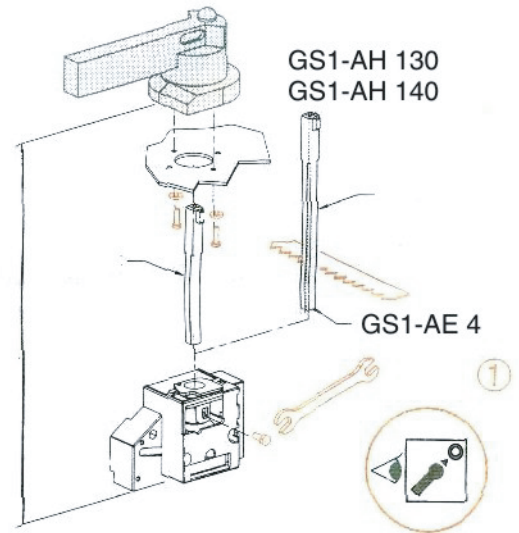

GS1 250...315 A

RECTO-VERSO / S blanc offset 100g/m² / I Noire pantone black C -Rouge pantone 485U / F 210x297 / P 105x74,25 / Imp. - HANSI

(3x250A) GS1-AF 43
 (4x250A) GS1-AF 44

GS1-AN 11 : 1 0 + F
 GS1-AN 22 : 2 0 + F
 GS1-AN 33 : 3 0 + F
 GS1-AN 44 : 4 0 + F