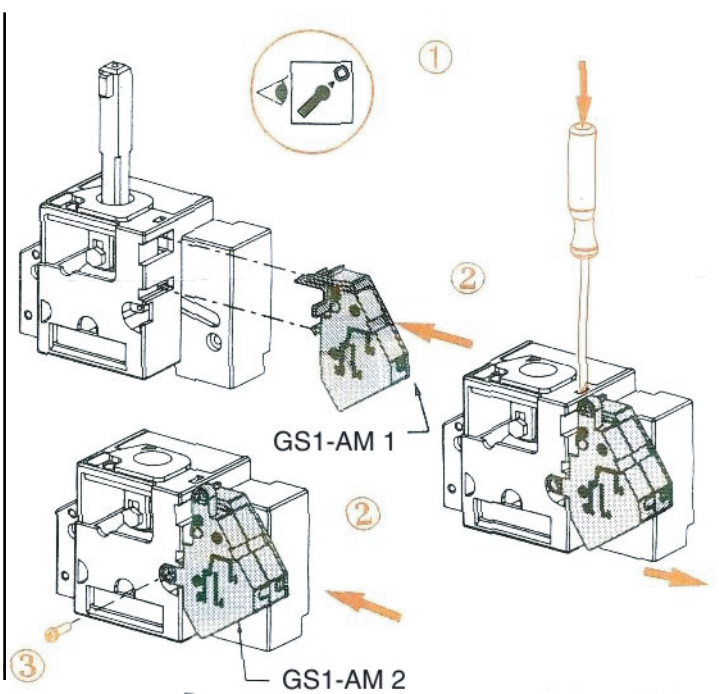

GS1 250...315 A

RECTO-VERSO / S blanc offset 100g/m² / I Noire pantone black C -Rouge pantone 485U / F 210x297 / P 105x74,25 / Imp. - HANSI

(3x250A) GS1-AF 43
 (4x250A) GS1-AF 44

GS1-AN 11 : 1 0 + F
 GS1-AN 22 : 2 0 + F
 GS1-AN 33 : 3 0 + F
 GS1-AN 44 : 4 0 + F