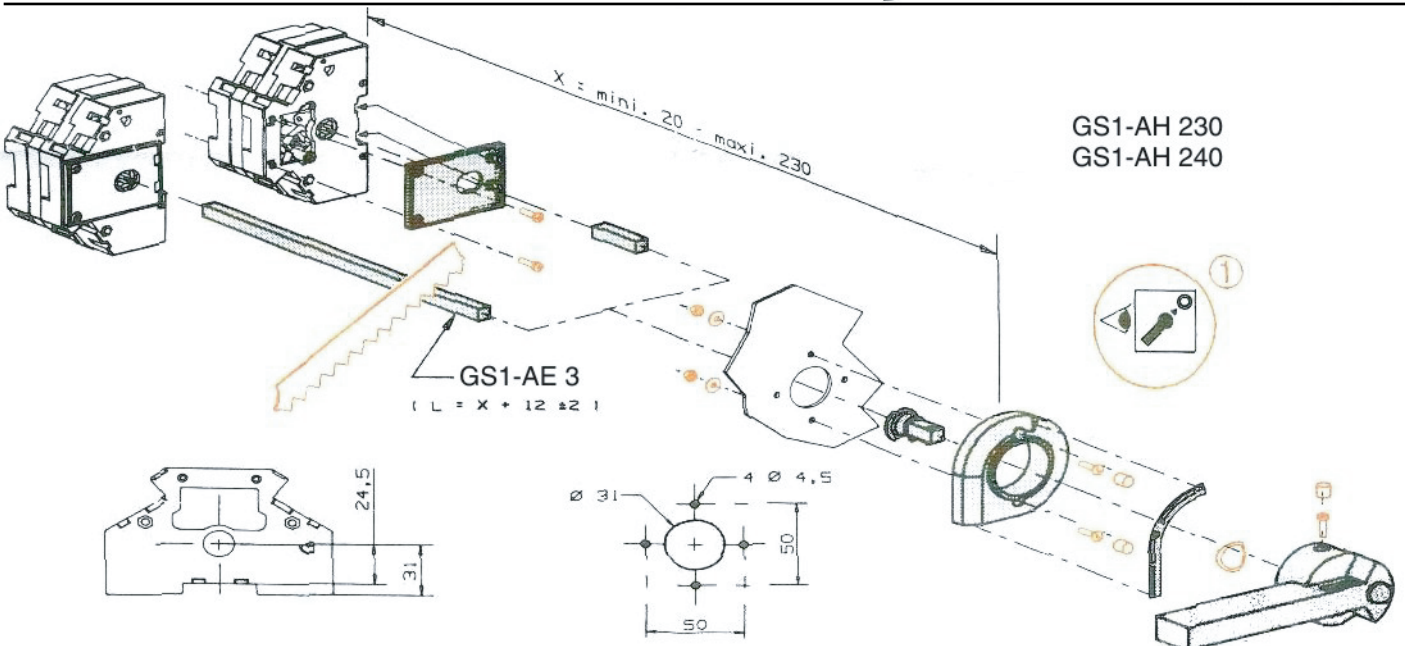

GS1 250...315 A

RECTO-VERSO / S blanc offset 100g/m² / I Noire pantone black C -Rouge pantone 485U / F 210x297 / P 105x74,25 / Imp. - HANSI

(3x250A) GS1-AF 43
 (4x250A) GS1-AF 44

GS1-AN 11 : 1 0 + F
 GS1-AN 22 : 2 0 + F
 GS1-AN 33 : 3 0 + F
 GS1-AN 44 : 4 0 + F