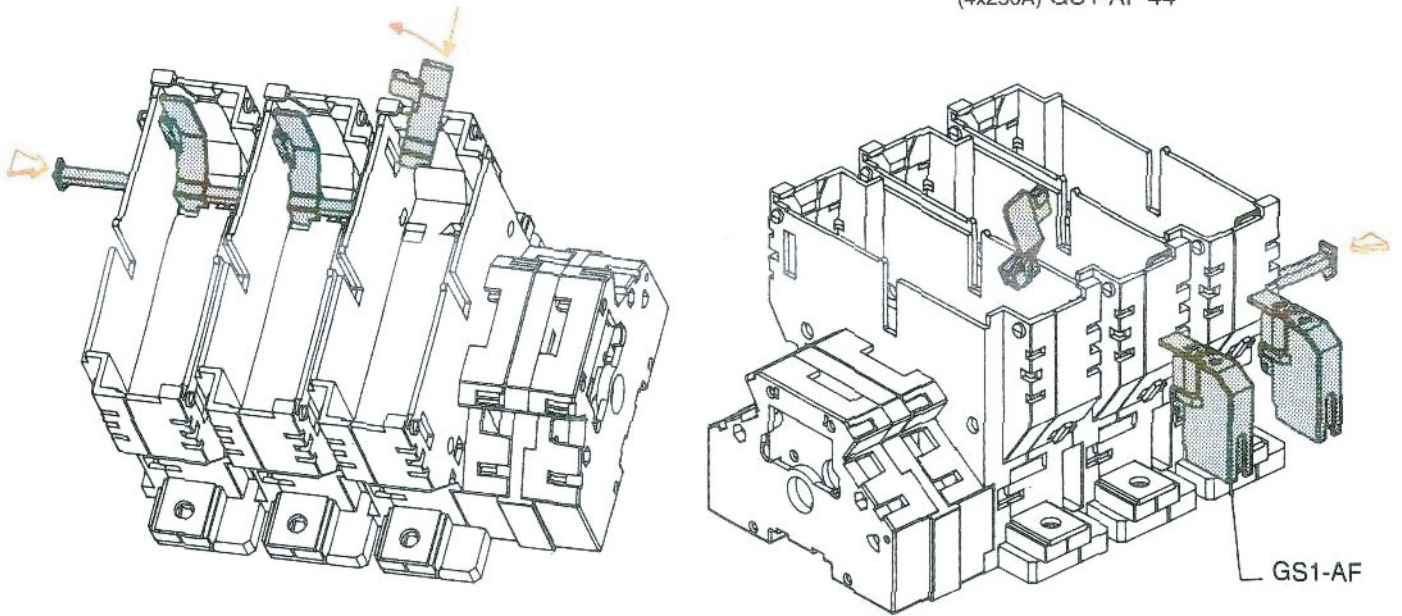

GS1 250...315 A

RECTO-VERSO / S blanc offset 100g/m² / I Noire pantone black C -Rouge pantone 485U / F 210x297 / P 105x74,25 / Imp. - HANSI

(3x250A) GS1-AF 43
 (4x250A) GS1-AF 44

GS1-AN 11 : 1 0 + F
 GS1-AN 22 : 2 0 + F
 GS1-AN 33 : 3 0 + F
 GS1-AN 44 : 4 0 + F