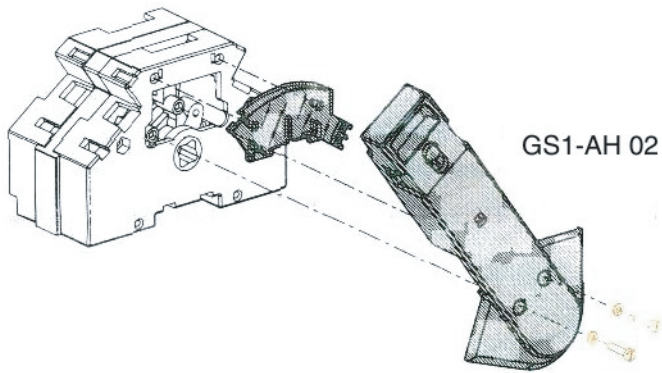

GS1 250...315 A

RECTO-VERSO / S blanc offset 100g/m² / I Noire pantone black C -Rouge pantone 485U / F 210x297 / P 105x74,25 / Imp. - HANSI

(3x250A) GS1-AF 43
 (4x250A) GS1-AF 44

GS1-AN 11 : 1 0 + F
 GS1-AN 22 : 2 0 + F
 GS1-AN 33 : 3 0 + F
 GS1-AN 44 : 4 0 + F