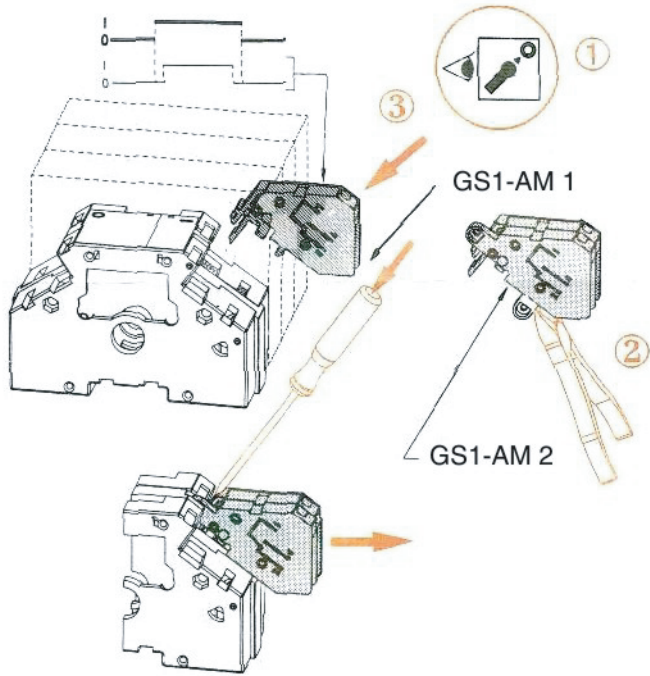

GS1 250...315 A

RECTO-VERSO / S blanc offset 100g/m² / I Noire pantone black C -Rouge pantone 485U / F 210x297 / P 105x74,25 / Imp. - HANSI

(3x250A) GS1-AF 43
 (4x250A) GS1-AF 44

GS1-AN 11 : 1 0 + F
 GS1-AN 22 : 2 0 + F
 GS1-AN 33 : 3 0 + F
 GS1-AN 44 : 4 0 + F