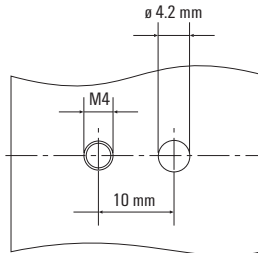

Drilling template KLBÜ 15-32 SC

KLBÜ SC

KLBÜ SC
KLBÜ CO
KLBÜ

Weidmüller

Type	Ø	(a x b x c x d x e) mm	Order No.
KLBÜ 3-8 SC	3.0 ... 8.0 mm	13.5 x 11.5 x 18.0 x 26.0 x 5.65	1692261001
KLBÜ 4-13.5 SC	4.0 ... 13.5 mm	20.0 x 17.8 x 20.3 x 31.4 x 5.30	1712311001
KLBÜ 10-20 SC	10.0 ... 20.0 mm	24.8 x 23.0 x 26.0 x 40.0 x 5.30	1712321001
KLBÜ 15-32 SC	15.0 ... 2.0 mm	36.0 x 33.3 x 32.0 x 64.0 x 4.80	1718341001
Operating tool		Qty.	Order No.
BTWZ KLBÜ		1	1742630000

KLBÜ CO

KLBÜ

Type	Ø	(a x b x c x d) mm	Order No.
KLBÜ CO 1	3.0 ... 10.0 mm	18.0 x 12.0 x 13.2 x 32.0	1753311001
KLBÜ CO 2	4.0 ... 15.0 mm	18.0 x 20.0 x 21.1 x 41.6	1752131001
KLBÜ CO 3	10.0 ... 20.0 mm	25.0 x 23.0 x 24.0 x 45.0	1749151001
KLBÜ CO 4	15.0 ... 28.0 mm	25.0 x 31.0 x 32.0 x 56.0	1749161001
KLBÜ CO 5	20.0 ... 37.0 mm	32.0 x 40.0 x 42.7 x 64.5	1755081001

Type	Ø	(a x b x c) mm	Order No.
KLBÜ 2 x 2-6	2.0 ... 6.0 mm	15.0 x 18.0 x 24.0	1675350000
KLBÜ 3-8	3.0 ... 8.0 mm	13.0 x 18.0 x 26.0	1600480000
KLBÜ 4-13.5	4.0 ... 13.5 mm	20.0 x 20.5 x 31.5	1592810000
KLBÜ 10-20	10.0 ... 20.0 mm	25.0 x 26.0 x 40.0	1600490000
KLBÜ 15-32	15.0 ... 32.0 mm	36.0 x 32.0 x 63.9	1716300000