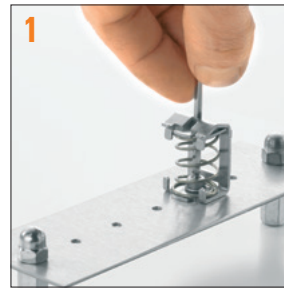

Drilling template KLBÜ 15-32 SC

KLBÜ SC

KLBÜ SC
KLBÜ CO
KLBÜ

Weidmüller

Type	Ø	(a x b x c x d x e) mm	Order No.
KLBÜ 3-8 SC	3.0 ... 8.0 mm	13.5 x 11.5 x 18.0 x 26.0 x 5.65	1692261001
KLBÜ 4-13.5 SC	4.0 ... 13.5 mm	20.0 x 17.8 x 20.3 x 31.4 x 5.30	1712311001
KLBÜ 10-20 SC	10.0 ... 20.0 mm	24.8 x 23.0 x 26.0 x 40.0 x 5.30	1712321001
KLBÜ 15-32 SC	15.0 ... 2.0 mm	36.0 x 33.3 x 32.0 x 64.0 x 4.80	1718341001
Operating tool		Qty.	Order No.
BTWZ KLBÜ		1	1742630000

KLBÜ CO

KLBÜ

Type	Ø	(a x b x c x d) mm	Order No.
KLBÜ CO 1	3.0 ... 10.0 mm	18.0 x 12.0 x 13.2 x 32.0	1753311001
KLBÜ CO 2	4.0 ... 15.0 mm	18.0 x 20.0 x 21.1 x 41.6	1752131001
KLBÜ CO 3	10.0 ... 20.0 mm	25.0 x 23.0 x 24.0 x 45.0	1749151001
KLBÜ CO 4	15.0 ... 28.0 mm	25.0 x 31.0 x 32.0 x 56.0	1749161001
KLBÜ CO 5	20.0 ... 37.0 mm	32.0 x 40.0 x 42.7 x 64.5	1755081001