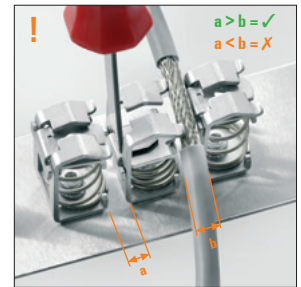

Drilling template KLBÜ 15-32 SC

KLBÜ SC

KLBÜ SC
KLBÜ CO
KLBÜ

Weidmüller

Type	Ø	(a x b x c x d x e) mm	Order No.
KLBÜ 3-8 SC	3.0 ... 8.0 mm	13.5 x 11.5 x 18.0 x 26.0 x 5.65	1692261001
KLBÜ 4-13.5 SC	4.0 ... 13.5 mm	20.0 x 17.8 x 20.3 x 31.4 x 5.30	1712311001
KLBÜ 10-20 SC	10.0 ... 20.0 mm	24.8 x 23.0 x 26.0 x 40.0 x 5.30	1712321001
KLBÜ 15-32 SC	15.0 ... 2.0 mm	36.0 x 33.3 x 32.0 x 64.0 x 4.80	1718341001
Operating tool		Qty.	Order No.
BTWZ KLBÜ		1	1742630000

KLBÜ CO

KLBÜ

Type	Ø	(a x b x c x d) mm	Order No.
KLBÜ CO 1	3.0 ... 10.0 mm	18.0 x 12.0 x 13.2 x 32.0	1753311001
KLBÜ CO 2	4.0 ... 15.0 mm	18.0 x 20.0 x 21.1 x 41.6	1752131001
KLBÜ CO 3	10.0 ... 20.0 mm	25.0 x 23.0 x 24.0 x 45.0	1749151001
KLBÜ CO 4	15.0 ... 28.0 mm	25.0 x 31.0 x 32.0 x 56.0	1749161001
KLBÜ CO 5	20.0 ... 37.0 mm	32.0 x 40.0 x 42.7 x 64.5	1755081001