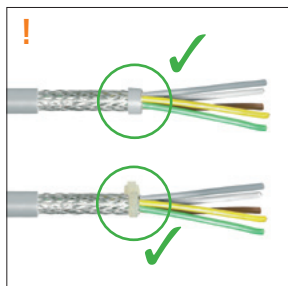

Drilling template KLBÜ 15-32 SC

KLBÜ SC

KLBÜ SC
KLBÜ CO
KLBÜ

Weidmüller

Type	Ø	(a x b x c x d x e) mm	Order No.
KLBÜ 3-8 SC	3.0 ... 8.0 mm	13.5 x 11.5 x 18.0 x 26.0 x 5.65	1692261001
KLBÜ 4-13.5 SC	4.0 ... 13.5 mm	20.0 x 17.8 x 20.3 x 31.4 x 5.30	1712311001
KLBÜ 10-20 SC	10.0 ... 20.0 mm	24.8 x 23.0 x 26.0 x 40.0 x 5.30	1712321001
KLBÜ 15-32 SC	15.0 ... 2.0 mm	36.0 x 33.3 x 32.0 x 64.0 x 4.80	1718341001
Operating tool		Qty.	Order No.
BTWZ KLBÜ		1	1742630000

KLBÜ CO

KLBÜ

Type	Ø	(a x b x c x d) mm	Order No.
KLBÜ CO 1	3.0 ... 10.0 mm	18.0 x 12.0 x 13.2 x 32.0	1753311001
KLBÜ CO 2	4.0 ... 15.0 mm	18.0 x 20.0 x 21.1 x 41.6	1752131001
KLBÜ CO 3	10.0 ... 20.0 mm	25.0 x 23.0 x 24.0 x 45.0	1749151001
KLBÜ CO 4	15.0 ... 28.0 mm	25.0 x 31.0 x 32.0 x 56.0	1749161001
KLBÜ CO 5	20.0 ... 37.0 mm	32.0 x 40.0 x 42.7 x 64.5	1755081001