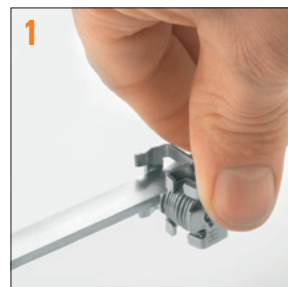

Drilling template KLBÜ 15-32 SC

KLBÜ SC

KLBÜ SC
KLBÜ CO
KLBÜ

Weidmüller

Type	Ø	(a x b x c x d x e) mm	Order No.
KLBÜ 3-8 SC	3.0 ... 8.0 mm	13.5 x 11.5 x 18.0 x 26.0 x 5.65	1692261001
KLBÜ 4-13.5 SC	4.0 ... 13.5 mm	20.0 x 17.8 x 20.3 x 31.4 x 5.30	1712311001
KLBÜ 10-20 SC	10.0 ... 20.0 mm	24.8 x 23.0 x 26.0 x 40.0 x 5.30	1712321001
KLBÜ 15-32 SC	15.0 ... 2.0 mm	36.0 x 33.3 x 32.0 x 64.0 x 4.80	1718341001
Operating tool		Qty.	Order No.
BTWZ KLBÜ		1	1742630000

KLBÜ CO

KLBÜ

Type	Ø	(a x b x c x d) mm	Order No.
KLBÜ CO 1	3.0 ... 10.0 mm	18.0 x 12.0 x 13.2 x 32.0	1753311001
KLBÜ CO 2	4.0 ... 15.0 mm	18.0 x 20.0 x 21.1 x 41.6	1752131001
KLBÜ CO 3	10.0 ... 20.0 mm	25.0 x 23.0 x 24.0 x 45.0	1749151001
KLBÜ CO 4	15.0 ... 28.0 mm	25.0 x 31.0 x 32.0 x 56.0	1749161001
KLBÜ CO 5	20.0 ... 37.0 mm	32.0 x 40.0 x 42.7 x 64.5	1755081001