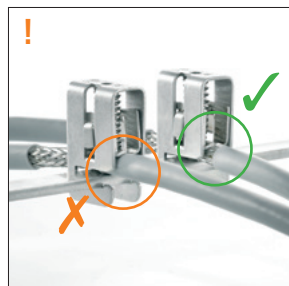

Drilling template KLBÜ 15-32 SC

KLBÜ SC

KLBÜ SC
KLBÜ CO
KLBÜ

Weidmüller

Type	Ø	(a x b x c x d x e) mm	Order No.
KLBÜ 3-8 SC	3.0 ... 8.0 mm	13.5 x 11.5 x 18.0 x 26.0 x 5.65	1692261001
KLBÜ 4-13.5 SC	4.0 ... 13.5 mm	20.0 x 17.8 x 20.3 x 31.4 x 5.30	1712311001
KLBÜ 10-20 SC	10.0 ... 20.0 mm	24.8 x 23.0 x 26.0 x 40.0 x 5.30	1712321001
KLBÜ 15-32 SC	15.0 ... 2.0 mm	36.0 x 33.3 x 32.0 x 64.0 x 4.80	1718341001
Operating tool		Qty.	Order No.
BTWZ KLBÜ		1	1742630000

KLBÜ CO

KLBÜ

Type	Ø	(a x b x c x d) mm	Order No.
KLBÜ CO 1	3.0 ... 10.0 mm	18.0 x 12.0 x 13.2 x 32.0	1753311001
KLBÜ CO 2	4.0 ... 15.0 mm	18.0 x 20.0 x 21.1 x 41.6	1752131001
KLBÜ CO 3	10.0 ... 20.0 mm	25.0 x 23.0 x 24.0 x 45.0	1749151001
KLBÜ CO 4	15.0 ... 28.0 mm	25.0 x 31.0 x 32.0 x 56.0	1749161001
KLBÜ CO 5	20.0 ... 37.0 mm	32.0 x 40.0 x 42.7 x 64.5	1755081001