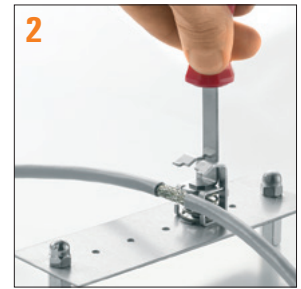

Drilling template KLBÜ 15-32 SC

KLBÜ SC

KLBÜ SC
KLBÜ CO
KLBÜ

Weidmüller

Type	Ø	(a x b x c x d x e) mm	Order No.
KLBÜ 3-8 SC	3.0 ... 8.0 mm	13.5 x 11.5 x 18.0 x 26.0 x 5.65	1692261001
KLBÜ 4-13.5 SC	4.0 ... 13.5 mm	20.0 x 17.8 x 20.3 x 31.4 x 5.30	1712311001
KLBÜ 10-20 SC	10.0 ... 20.0 mm	24.8 x 23.0 x 26.0 x 40.0 x 5.30	1712321001
KLBÜ 15-32 SC	15.0 ... 2.0 mm	36.0 x 33.3 x 32.0 x 64.0 x 4.80	1718341001
Operating tool		Qty.	Order No.
BTWZ KLBÜ		1	1742630000

KLBÜ CO

KLBÜ

Type	Ø	(a x b x c x d) mm	Order No.
KLBÜ CO 1	3.0 ... 10.0 mm	18.0 x 12.0 x 13.2 x 32.0	1753311001
KLBÜ CO 2	4.0 ... 15.0 mm	18.0 x 20.0 x 21.1 x 41.6	1752131001
KLBÜ CO 3	10.0 ... 20.0 mm	25.0 x 23.0 x 24.0 x 45.0	1749151001
KLBÜ CO 4	15.0 ... 28.0 mm	25.0 x 31.0 x 32.0 x 56.0	1749161001
KLBÜ CO 5	20.0 ... 37.0 mm	32.0 x 40.0 x 42.7 x 64.5	1755081001