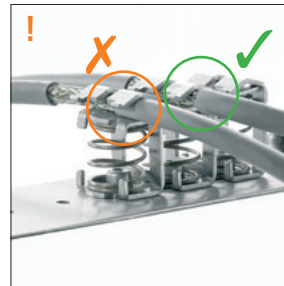

Drilling template KLBÜ 15-32 SC

KLBÜ SC

KLBÜ SC
KLBÜ CO
KLBÜ

Weidmüller

Type	Ø	(a x b x c x d x e) mm	Order No.
KLBÜ 3-8 SC	3.0 ... 8.0 mm	13.5 x 11.5 x 18.0 x 26.0 x 5.65	1692261001
KLBÜ 4-13.5 SC	4.0 ... 13.5 mm	20.0 x 17.8 x 20.3 x 31.4 x 5.30	1712311001
KLBÜ 10-20 SC	10.0 ... 20.0 mm	24.8 x 23.0 x 26.0 x 40.0 x 5.30	1712321001
KLBÜ 15-32 SC	15.0 ... 2.0 mm	36.0 x 33.3 x 32.0 x 64.0 x 4.80	1718341001
Operating tool		Qty.	Order No.
BTWZ KLBÜ		1	1742630000

KLBÜ CO

KLBÜ

Type	Ø	(a x b x c x d) mm	Order No.
KLBÜ CO 1	3.0 ... 10.0 mm	18.0 x 12.0 x 13.2 x 32.0	1753311001
KLBÜ CO 2	4.0 ... 15.0 mm	18.0 x 20.0 x 21.1 x 41.6	1752131001
KLBÜ CO 3	10.0 ... 20.0 mm	25.0 x 23.0 x 24.0 x 45.0	1749151001
KLBÜ CO 4	15.0 ... 28.0 mm	25.0 x 31.0 x 32.0 x 56.0	1749161001
KLBÜ CO 5	20.0 ... 37.0 mm	32.0 x 40.0 x 42.7 x 64.5	1755081001