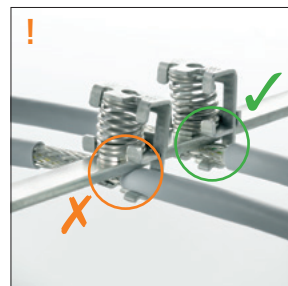

Drilling template KLBÜ 15-32 SC

KLBÜ SC

KLBÜ SC
KLBÜ CO
KLBÜ

Weidmüller

Type	Ø	(a x b x c x d x e) mm	Order No.
KLBÜ 3-8 SC	3.0 ... 8.0 mm	13.5 x 11.5 x 18.0 x 26.0 x 5.65	1692261001
KLBÜ 4-13.5 SC	4.0 ... 13.5 mm	20.0 x 17.8 x 20.3 x 31.4 x 5.30	1712311001
KLBÜ 10-20 SC	10.0 ... 20.0 mm	24.8 x 23.0 x 26.0 x 40.0 x 5.30	1712321001
KLBÜ 15-32 SC	15.0 ... 2.0 mm	36.0 x 33.3 x 32.0 x 64.0 x 4.80	1718341001
Operating tool		Qty.	Order No.
BTWZ KLBÜ		1	1742630000

KLBÜ CO

KLBÜ

Type	Ø	(a x b x c x d) mm	Order No.
KLBÜ CO 1	3.0 ... 10.0 mm	18.0 x 12.0 x 13.2 x 32.0	1753311001
KLBÜ CO 2	4.0 ... 15.0 mm	18.0 x 20.0 x 21.1 x 41.6	1752131001
KLBÜ CO 3	10.0 ... 20.0 mm	25.0 x 23.0 x 24.0 x 45.0	1749151001
KLBÜ CO 4	15.0 ... 28.0 mm	25.0 x 31.0 x 32.0 x 56.0	1749161001
KLBÜ CO 5	20.0 ... 37.0 mm	32.0 x 40.0 x 42.7 x 64.5	1755081001