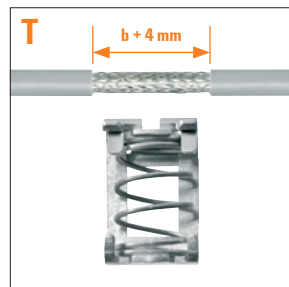

Drilling template KLBÜ 15-32 SC

KLBÜ SC

KLBÜ SC
KLBÜ CO
KLBÜ

Weidmüller

Type	Ø	(a x b x c x d x e) mm	Order No.
KLBÜ 3-8 SC	3.0 ... 8.0 mm	13.5 x 11.5 x 18.0 x 26.0 x 5.65	1692261001
KLBÜ 4-13.5 SC	4.0 ... 13.5 mm	20.0 x 17.8 x 20.3 x 31.4 x 5.30	1712311001
KLBÜ 10-20 SC	10.0 ... 20.0 mm	24.8 x 23.0 x 26.0 x 40.0 x 5.30	1712321001
KLBÜ 15-32 SC	15.0 ... 2.0 mm	36.0 x 33.3 x 32.0 x 64.0 x 4.80	1718341001
Operating tool		Qty.	Order No.
BTWZ KLBÜ		1	1742630000

KLBÜ CO

KLBÜ

Type	Ø	(a x b x c x d) mm	Order No.
KLBÜ CO 1	3.0 ... 10.0 mm	18.0 x 12.0 x 13.2 x 32.0	1753311001
KLBÜ CO 2	4.0 ... 15.0 mm	18.0 x 20.0 x 21.1 x 41.6	1752131001
KLBÜ CO 3	10.0 ... 20.0 mm	25.0 x 23.0 x 24.0 x 45.0	1749151001
KLBÜ CO 4	15.0 ... 28.0 mm	25.0 x 31.0 x 32.0 x 56.0	1749161001
KLBÜ CO 5	20.0 ... 37.0 mm	32.0 x 40.0 x 42.7 x 64.5	1755081001

Type	Ø	(a x b x c) mm	Order No.
KLBÜ 2 x 2-6	2.0 ... 6.0 mm	15.0 x 18.0 x 24.0	1675350000
KLBÜ 3-8	3.0 ... 8.0 mm	13.0 x 18.0 x 26.0	1600480000
KLBÜ 4-13.5	4.0 ... 13.5 mm	20.0 x 20.5 x 31.5	1592810000
KLBÜ 10-20	10.0 ... 20.0 mm	25.0 x 26.0 x 40.0	1600490000
KLBÜ 15-32	15.0 ... 32.0 mm	36.0 x 32.0 x 63.9	1716300000