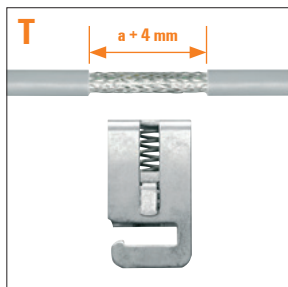

Drilling template KLBÜ 15-32 SC

KLBÜ SC

KLBÜ SC
KLBÜ CO
KLBÜ

Weidmüller

Type	Ø	(a x b x c x d x e) mm	Order No.
KLBÜ 3-8 SC	3.0 ... 8.0 mm	13.5 x 11.5 x 18.0 x 26.0 x 5.65	1692261001
KLBÜ 4-13.5 SC	4.0 ... 13.5 mm	20.0 x 17.8 x 20.3 x 31.4 x 5.30	1712311001
KLBÜ 10-20 SC	10.0 ... 20.0 mm	24.8 x 23.0 x 26.0 x 40.0 x 5.30	1712321001
KLBÜ 15-32 SC	15.0 ... 2.0 mm	36.0 x 33.3 x 32.0 x 64.0 x 4.80	1718341001
Operating tool		Qty.	Order No.
BTWZ KLBÜ		1	1742630000

KLBÜ CO

KLBÜ

Type	Ø	(a x b x c x d) mm	Order No.
KLBÜ CO 1	3.0 ... 10.0 mm	18.0 x 12.0 x 13.2 x 32.0	1753311001
KLBÜ CO 2	4.0 ... 15.0 mm	18.0 x 20.0 x 21.1 x 41.6	1752131001
KLBÜ CO 3	10.0 ... 20.0 mm	25.0 x 23.0 x 24.0 x 45.0	1749151001
KLBÜ CO 4	15.0 ... 28.0 mm	25.0 x 31.0 x 32.0 x 56.0	1749161001
KLBÜ CO 5	20.0 ... 37.0 mm	32.0 x 40.0 x 42.7 x 64.5	1755081001

Type	Ø	(a x b x c) mm	Order No.
KLBÜ 2 x 2-6	2.0 ... 6.0 mm	15.0 x 18.0 x 24.0	1675350000
KLBÜ 3-8	3.0 ... 8.0 mm	13.0 x 18.0 x 26.0	1600480000
KLBÜ 4-13.5	4.0 ... 13.5 mm	20.0 x 20.5 x 31.5	1592810000
KLBÜ 10-20	10.0 ... 20.0 mm	25.0 x 26.0 x 40.0	1600490000
KLBÜ 15-32	15.0 ... 32.0 mm	36.0 x 32.0 x 63.9	1716300000