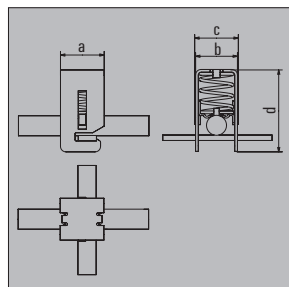

Drilling template KLBÜ 15-32 SC

KLBÜ SC

KLBÜ SC
KLBÜ CO
KLBÜ

Weidmüller

Type	Ø	(a x b x c x d x e) mm	Order No.
KLBÜ 3-8 SC	3.0 ... 8.0 mm	13.5 x 11.5 x 18.0 x 26.0 x 5.65	1692261001
KLBÜ 4-13.5 SC	4.0 ... 13.5 mm	20.0 x 17.8 x 20.3 x 31.4 x 5.30	1712311001
KLBÜ 10-20 SC	10.0 ... 20.0 mm	24.8 x 23.0 x 26.0 x 40.0 x 5.30	1712321001
KLBÜ 15-32 SC	15.0 ... 2.0 mm	36.0 x 33.3 x 32.0 x 64.0 x 4.80	1718341001
Operating tool		Qty.	Order No.
BTWZ KLBÜ		1	1742630000

KLBÜ CO

KLBÜ

Type	Ø	(a x b x c x d) mm	Order No.
KLBÜ CO 1	3.0 ... 10.0 mm	18.0 x 12.0 x 13.2 x 32.0	1753311001
KLBÜ CO 2	4.0 ... 15.0 mm	18.0 x 20.0 x 21.1 x 41.6	1752131001
KLBÜ CO 3	10.0 ... 20.0 mm	25.0 x 23.0 x 24.0 x 45.0	1749151001
KLBÜ CO 4	15.0 ... 28.0 mm	25.0 x 31.0 x 32.0 x 56.0	1749161001
KLBÜ CO 5	20.0 ... 37.0 mm	32.0 x 40.0 x 42.7 x 64.5	1755081001

Type	Ø	(a x b x c) mm	Order No.
KLBÜ 2 x 2-6	2.0 ... 6.0 mm	15.0 x 18.0 x 24.0	1675350000
KLBÜ 3-8	3.0 ... 8.0 mm	13.0 x 18.0 x 26.0	1600480000
KLBÜ 4-13.5	4.0 ... 13.5 mm	20.0 x 20.5 x 31.5	1592810000
KLBÜ 10-20	10.0 ... 20.0 mm	25.0 x 26.0 x 40.0	1600490000
KLBÜ 15-32	15.0 ... 32.0 mm	36.0 x 32.0 x 63.9	1716300000