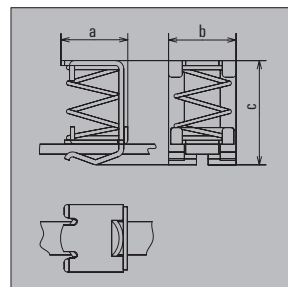

Drilling template KLBÜ 15-32 SC

KLBÜ SC

KLBÜ SC
KLBÜ CO
KLBÜ

Weidmüller

Type	Ø	(a x b x c x d x e) mm	Order No.
KLBÜ 3-8 SC	3.0 ... 8.0 mm	13.5 x 11.5 x 18.0 x 26.0 x 5.65	1692261001
KLBÜ 4-13.5 SC	4.0 ... 13.5 mm	20.0 x 17.8 x 20.3 x 31.4 x 5.30	1712311001
KLBÜ 10-20 SC	10.0 ... 20.0 mm	24.8 x 23.0 x 26.0 x 40.0 x 5.30	1712321001
KLBÜ 15-32 SC	15.0 ... 2.0 mm	36.0 x 33.3 x 32.0 x 64.0 x 4.80	1718341001
Operating tool		Qty.	Order No.
BTWZ KLBÜ		1	1742630000

KLBÜ CO

KLBÜ

Type	Ø	(a x b x c x d) mm	Order No.
KLBÜ CO 1	3.0 ... 10.0 mm	18.0 x 12.0 x 13.2 x 32.0	1753311001
KLBÜ CO 2	4.0 ... 15.0 mm	18.0 x 20.0 x 21.1 x 41.6	1752131001
KLBÜ CO 3	10.0 ... 20.0 mm	25.0 x 23.0 x 24.0 x 45.0	1749151001
KLBÜ CO 4	15.0 ... 28.0 mm	25.0 x 31.0 x 32.0 x 56.0	1749161001
KLBÜ CO 5	20.0 ... 37.0 mm	32.0 x 40.0 x 42.7 x 64.5	1755081001

Type	Ø	(a x b x c) mm	Order No.
KLBÜ 2 x 2-6	2.0 ... 6.0 mm	15.0 x 18.0 x 24.0	1675350000
KLBÜ 3-8	3.0 ... 8.0 mm	13.0 x 18.0 x 26.0	1600480000
KLBÜ 4-13.5	4.0 ... 13.5 mm	20.0 x 20.5 x 31.5	1592810000
KLBÜ 10-20	10.0 ... 20.0 mm	25.0 x 26.0 x 40.0	1600490000
KLBÜ 15-32	15.0 ... 32.0 mm	36.0 x 32.0 x 63.9	1716300000