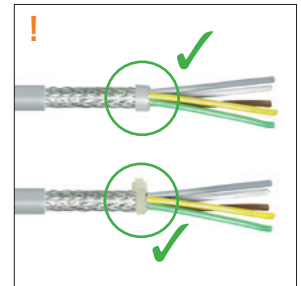

Drilling template KLBÜ 15-32 SC

KLBÜ SC

KLBÜ SC
KLBÜ CO
KLBÜ

Weidmüller

Type	Ø	(a x b x c x d x e) mm	Order No.
KLBÜ 3-8 SC	3.0 ... 8.0 mm	13.5 x 11.5 x 18.0 x 26.0 x 5.65	1692261001
KLBÜ 4-13.5 SC	4.0 ... 13.5 mm	20.0 x 17.8 x 20.3 x 31.4 x 5.30	1712311001
KLBÜ 10-20 SC	10.0 ... 20.0 mm	24.8 x 23.0 x 26.0 x 40.0 x 5.30	1712321001
KLBÜ 15-32 SC	15.0 ... 2.0 mm	36.0 x 33.3 x 32.0 x 64.0 x 4.80	1718341001
Operating tool		Qty.	Order No.
BTWZ KLBÜ		1	1742630000

KLBÜ CO

KLBÜ

Type	Ø	(a x b x c x d) mm	Order No.
KLBÜ CO 1	3.0 ... 10.0 mm	18.0 x 12.0 x 13.2 x 32.0	1753311001
KLBÜ CO 2	4.0 ... 15.0 mm	18.0 x 20.0 x 21.1 x 41.6	1752131001
KLBÜ CO 3	10.0 ... 20.0 mm	25.0 x 23.0 x 24.0 x 45.0	1749151001
KLBÜ CO 4	15.0 ... 28.0 mm	25.0 x 31.0 x 32.0 x 56.0	1749161001
KLBÜ CO 5	20.0 ... 37.0 mm	32.0 x 40.0 x 42.7 x 64.5	1755081001