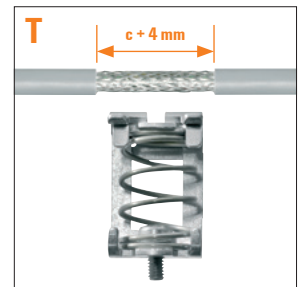

Drilling template KLBÜ 15-32 SC

KLBÜ SC

KLBÜ SC
KLBÜ CO
KLBÜ

Weidmüller

Type	Ø	(a x b x c x d x e) mm	Order No.
KLBÜ 3-8 SC	3.0 ... 8.0 mm	13.5 x 11.5 x 18.0 x 26.0 x 5.65	1692261001
KLBÜ 4-13.5 SC	4.0 ... 13.5 mm	20.0 x 17.8 x 20.3 x 31.4 x 5.30	1712311001
KLBÜ 10-20 SC	10.0 ... 20.0 mm	24.8 x 23.0 x 26.0 x 40.0 x 5.30	1712321001
KLBÜ 15-32 SC	15.0 ... 2.0 mm	36.0 x 33.3 x 32.0 x 64.0 x 4.80	1718341001
Operating tool		Qty.	Order No.
BTWZ KLBÜ		1	1742630000

KLBÜ CO

KLBÜ

Type	Ø	(a x b x c x d) mm	Order No.
KLBÜ CO 1	3.0 ... 10.0 mm	18.0 x 12.0 x 13.2 x 32.0	1753311001
KLBÜ CO 2	4.0 ... 15.0 mm	18.0 x 20.0 x 21.1 x 41.6	1752131001
KLBÜ CO 3	10.0 ... 20.0 mm	25.0 x 23.0 x 24.0 x 45.0	1749151001
KLBÜ CO 4	15.0 ... 28.0 mm	25.0 x 31.0 x 32.0 x 56.0	1749161001
KLBÜ CO 5	20.0 ... 37.0 mm	32.0 x 40.0 x 42.7 x 64.5	1755081001

Type	Ø	(a x b x c) mm	Order No.
KLBÜ 2 x 2-6	2.0 ... 6.0 mm	15.0 x 18.0 x 24.0	1675350000
KLBÜ 3-8	3.0 ... 8.0 mm	13.0 x 18.0 x 26.0	1600480000
KLBÜ 4-13.5	4.0 ... 13.5 mm	20.0 x 20.5 x 31.5	1592810000
KLBÜ 10-20	10.0 ... 20.0 mm	25.0 x 26.0 x 40.0	1600490000
KLBÜ 15-32	15.0 ... 32.0 mm	36.0 x 32.0 x 63.9	1716300000