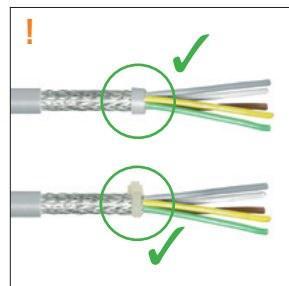

Drilling template KLBÜ 15-32 SC

KLBÜ SC

KLBÜ SC
KLBÜ CO
KLBÜ

Weidmüller

Type	Ø	(a x b x c x d x e) mm	Order No.
KLBÜ 3-8 SC	3.0 ... 8.0 mm	13.5 x 11.5 x 18.0 x 26.0 x 5.65	1692261001
KLBÜ 4-13.5 SC	4.0 ... 13.5 mm	20.0 x 17.8 x 20.3 x 31.4 x 5.30	1712311001
KLBÜ 10-20 SC	10.0 ... 20.0 mm	24.8 x 23.0 x 26.0 x 40.0 x 5.30	1712321001
KLBÜ 15-32 SC	15.0 ... 2.0 mm	36.0 x 33.3 x 32.0 x 64.0 x 4.80	1718341001
Operating tool		Qty.	Order No.
BTWZ KLBÜ		1	1742630000

KLBÜ CO

KLBÜ

Type	Ø	(a x b x c x d) mm	Order No.
KLBÜ CO 1	3.0 ... 10.0 mm	18.0 x 12.0 x 13.2 x 32.0	1753311001
KLBÜ CO 2	4.0 ... 15.0 mm	18.0 x 20.0 x 21.1 x 41.6	1752131001
KLBÜ CO 3	10.0 ... 20.0 mm	25.0 x 23.0 x 24.0 x 45.0	1749151001
KLBÜ CO 4	15.0 ... 28.0 mm	25.0 x 31.0 x 32.0 x 56.0	1749161001
KLBÜ CO 5	20.0 ... 37.0 mm	32.0 x 40.0 x 42.7 x 64.5	1755081001