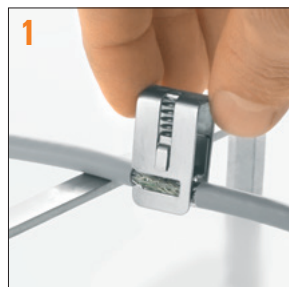

Drilling template KLBÜ 15-32 SC

KLBÜ SC

KLBÜ SC
KLBÜ CO
KLBÜ

Weidmüller

Type	Ø	(a x b x c x d x e) mm	Order No.
KLBÜ 3-8 SC	3.0 ... 8.0 mm	13.5 x 11.5 x 18.0 x 26.0 x 5.65	1692261001
KLBÜ 4-13.5 SC	4.0 ... 13.5 mm	20.0 x 17.8 x 20.3 x 31.4 x 5.30	1712311001
KLBÜ 10-20 SC	10.0 ... 20.0 mm	24.8 x 23.0 x 26.0 x 40.0 x 5.30	1712321001
KLBÜ 15-32 SC	15.0 ... 2.0 mm	36.0 x 33.3 x 32.0 x 64.0 x 4.80	1718341001
Operating tool		Qty.	Order No.
BTWZ KLBÜ		1	1742630000

KLBÜ CO

KLBÜ

Type	Ø	(a x b x c x d) mm	Order No.
KLBÜ CO 1	3.0 ... 10.0 mm	18.0 x 12.0 x 13.2 x 32.0	1753311001
KLBÜ CO 2	4.0 ... 15.0 mm	18.0 x 20.0 x 21.1 x 41.6	1752131001
KLBÜ CO 3	10.0 ... 20.0 mm	25.0 x 23.0 x 24.0 x 45.0	1749151001
KLBÜ CO 4	15.0 ... 28.0 mm	25.0 x 31.0 x 32.0 x 56.0	1749161001
KLBÜ CO 5	20.0 ... 37.0 mm	32.0 x 40.0 x 42.7 x 64.5	1755081001