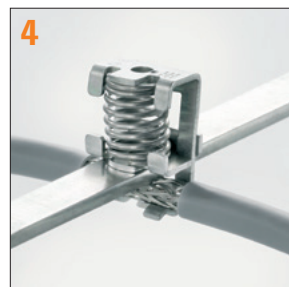

Drilling template KLBÜ 15-32 SC

KLBÜ SC

KLBÜ SC
KLBÜ CO
KLBÜ

Weidmüller

Type	Ø	(a x b x c x d x e) mm	Order No.
KLBÜ 3-8 SC	3.0 ... 8.0 mm	13.5 x 11.5 x 18.0 x 26.0 x 5.65	1692261001
KLBÜ 4-13.5 SC	4.0 ... 13.5 mm	20.0 x 17.8 x 20.3 x 31.4 x 5.30	1712311001
KLBÜ 10-20 SC	10.0 ... 20.0 mm	24.8 x 23.0 x 26.0 x 40.0 x 5.30	1712321001
KLBÜ 15-32 SC	15.0 ... 2.0 mm	36.0 x 33.3 x 32.0 x 64.0 x 4.80	1718341001
Operating tool		Qty.	Order No.
BTWZ KLBÜ		1	1742630000

KLBÜ CO

KLBÜ

Type	Ø	(a x b x c x d) mm	Order No.
KLBÜ CO 1	3.0 ... 10.0 mm	18.0 x 12.0 x 13.2 x 32.0	1753311001
KLBÜ CO 2	4.0 ... 15.0 mm	18.0 x 20.0 x 21.1 x 41.6	1752131001
KLBÜ CO 3	10.0 ... 20.0 mm	25.0 x 23.0 x 24.0 x 45.0	1749151001
KLBÜ CO 4	15.0 ... 28.0 mm	25.0 x 31.0 x 32.0 x 56.0	1749161001
KLBÜ CO 5	20.0 ... 37.0 mm	32.0 x 40.0 x 42.7 x 64.5	1755081001