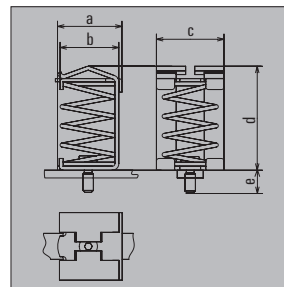

Drilling template KLBÜ 15-32 SC

KLBÜ SC

KLBÜ SC
KLBÜ CO
KLBÜ

Weidmüller

Type	Ø	(a x b x c x d x e) mm	Order No.
KLBÜ 3-8 SC	3.0 ... 8.0 mm	13.5 x 11.5 x 18.0 x 26.0 x 5.65	1692261001
KLBÜ 4-13.5 SC	4.0 ... 13.5 mm	20.0 x 17.8 x 20.3 x 31.4 x 5.30	1712311001
KLBÜ 10-20 SC	10.0 ... 20.0 mm	24.8 x 23.0 x 26.0 x 40.0 x 5.30	1712321001
KLBÜ 15-32 SC	15.0 ... 2.0 mm	36.0 x 33.3 x 32.0 x 64.0 x 4.80	1718341001
Operating tool		Qty.	Order No.
BTWZ KLBÜ		1	1742630000

KLBÜ CO

KLBÜ

Type	Ø	(a x b x c x d) mm	Order No.
KLBÜ CO 1	3.0 ... 10.0 mm	18.0 x 12.0 x 13.2 x 32.0	1753311001
KLBÜ CO 2	4.0 ... 15.0 mm	18.0 x 20.0 x 21.1 x 41.6	1752131001
KLBÜ CO 3	10.0 ... 20.0 mm	25.0 x 23.0 x 24.0 x 45.0	1749151001
KLBÜ CO 4	15.0 ... 28.0 mm	25.0 x 31.0 x 32.0 x 56.0	1749161001
KLBÜ CO 5	20.0 ... 37.0 mm	32.0 x 40.0 x 42.7 x 64.5	1755081001

Type	Ø	(a x b x c) mm	Order No.
KLBÜ 2 x 2-6	2.0 ... 6.0 mm	15.0 x 18.0 x 24.0	1675350000
KLBÜ 3-8	3.0 ... 8.0 mm	13.0 x 18.0 x 26.0	1600480000
KLBÜ 4-13.5	4.0 ... 13.5 mm	20.0 x 20.5 x 31.5	1592810000
KLBÜ 10-20	10.0 ... 20.0 mm	25.0 x 26.0 x 40.0	1600490000
KLBÜ 15-32	15.0 ... 32.0 mm	36.0 x 32.0 x 63.9	1716300000