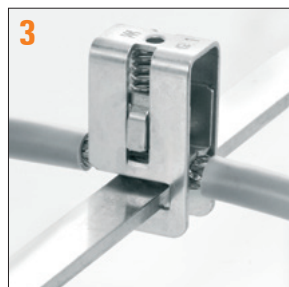

Drilling template KLBÜ 15-32 SC

KLBÜ SC

KLBÜ SC
KLBÜ CO
KLBÜ

Weidmüller

Type	Ø	(a x b x c x d x e) mm	Order No.
KLBÜ 3-8 SC	3.0 ... 8.0 mm	13.5 x 11.5 x 18.0 x 26.0 x 5.65	1692261001
KLBÜ 4-13.5 SC	4.0 ... 13.5 mm	20.0 x 17.8 x 20.3 x 31.4 x 5.30	1712311001
KLBÜ 10-20 SC	10.0 ... 20.0 mm	24.8 x 23.0 x 26.0 x 40.0 x 5.30	1712321001
KLBÜ 15-32 SC	15.0 ... 2.0 mm	36.0 x 33.3 x 32.0 x 64.0 x 4.80	1718341001
Operating tool		Qty.	Order No.
BTWZ KLBÜ		1	1742630000

KLBÜ CO

KLBÜ

Type	Ø	(a x b x c x d) mm	Order No.
KLBÜ CO 1	3.0 ... 10.0 mm	18.0 x 12.0 x 13.2 x 32.0	1753311001
KLBÜ CO 2	4.0 ... 15.0 mm	18.0 x 20.0 x 21.1 x 41.6	1752131001
KLBÜ CO 3	10.0 ... 20.0 mm	25.0 x 23.0 x 24.0 x 45.0	1749151001
KLBÜ CO 4	15.0 ... 28.0 mm	25.0 x 31.0 x 32.0 x 56.0	1749161001
KLBÜ CO 5	20.0 ... 37.0 mm	32.0 x 40.0 x 42.7 x 64.5	1755081001